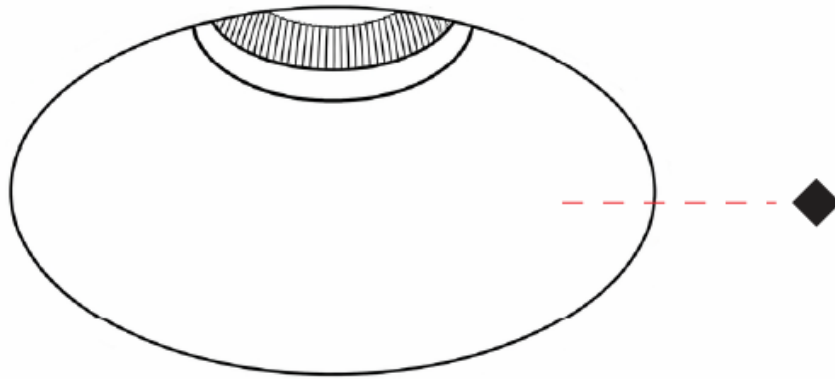

A350207-

PROJECT

TYPE

SPECIFIER

QUANTITY

DATE